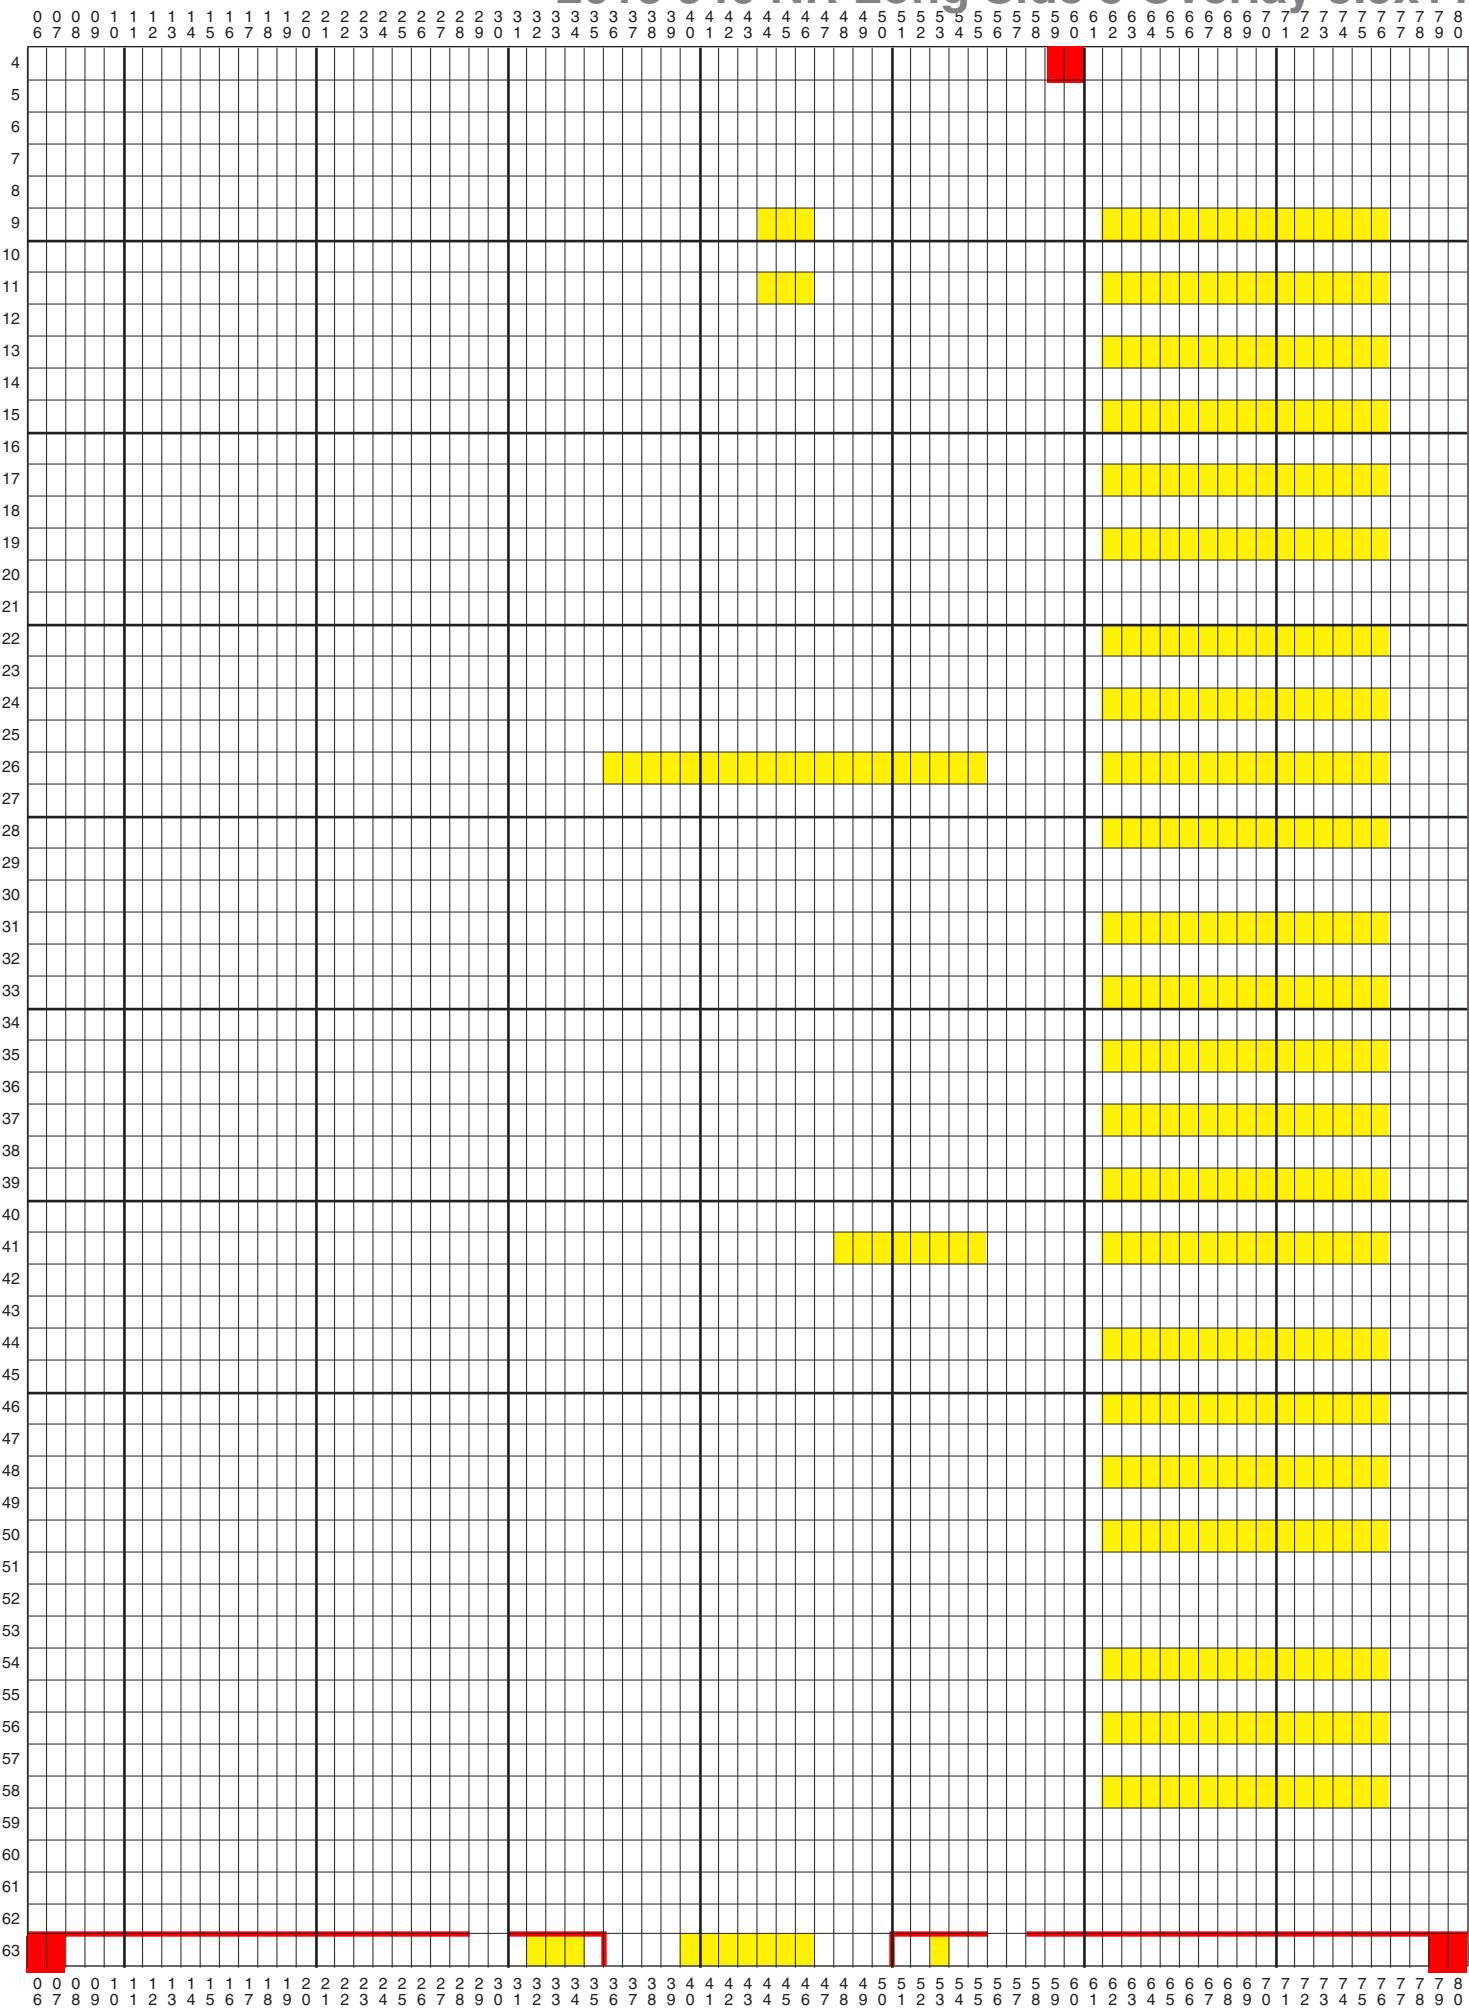

# 2018 540 NR Long Side 2 Overlay 8.5x11

# 2018 540 NR Long Side 3 Overlay 8.5x11

# 2018 540 NR Long Side 4 Overlay 8.5x11

# 2018 540 NR Long Side 5 Overlay 8.5x11