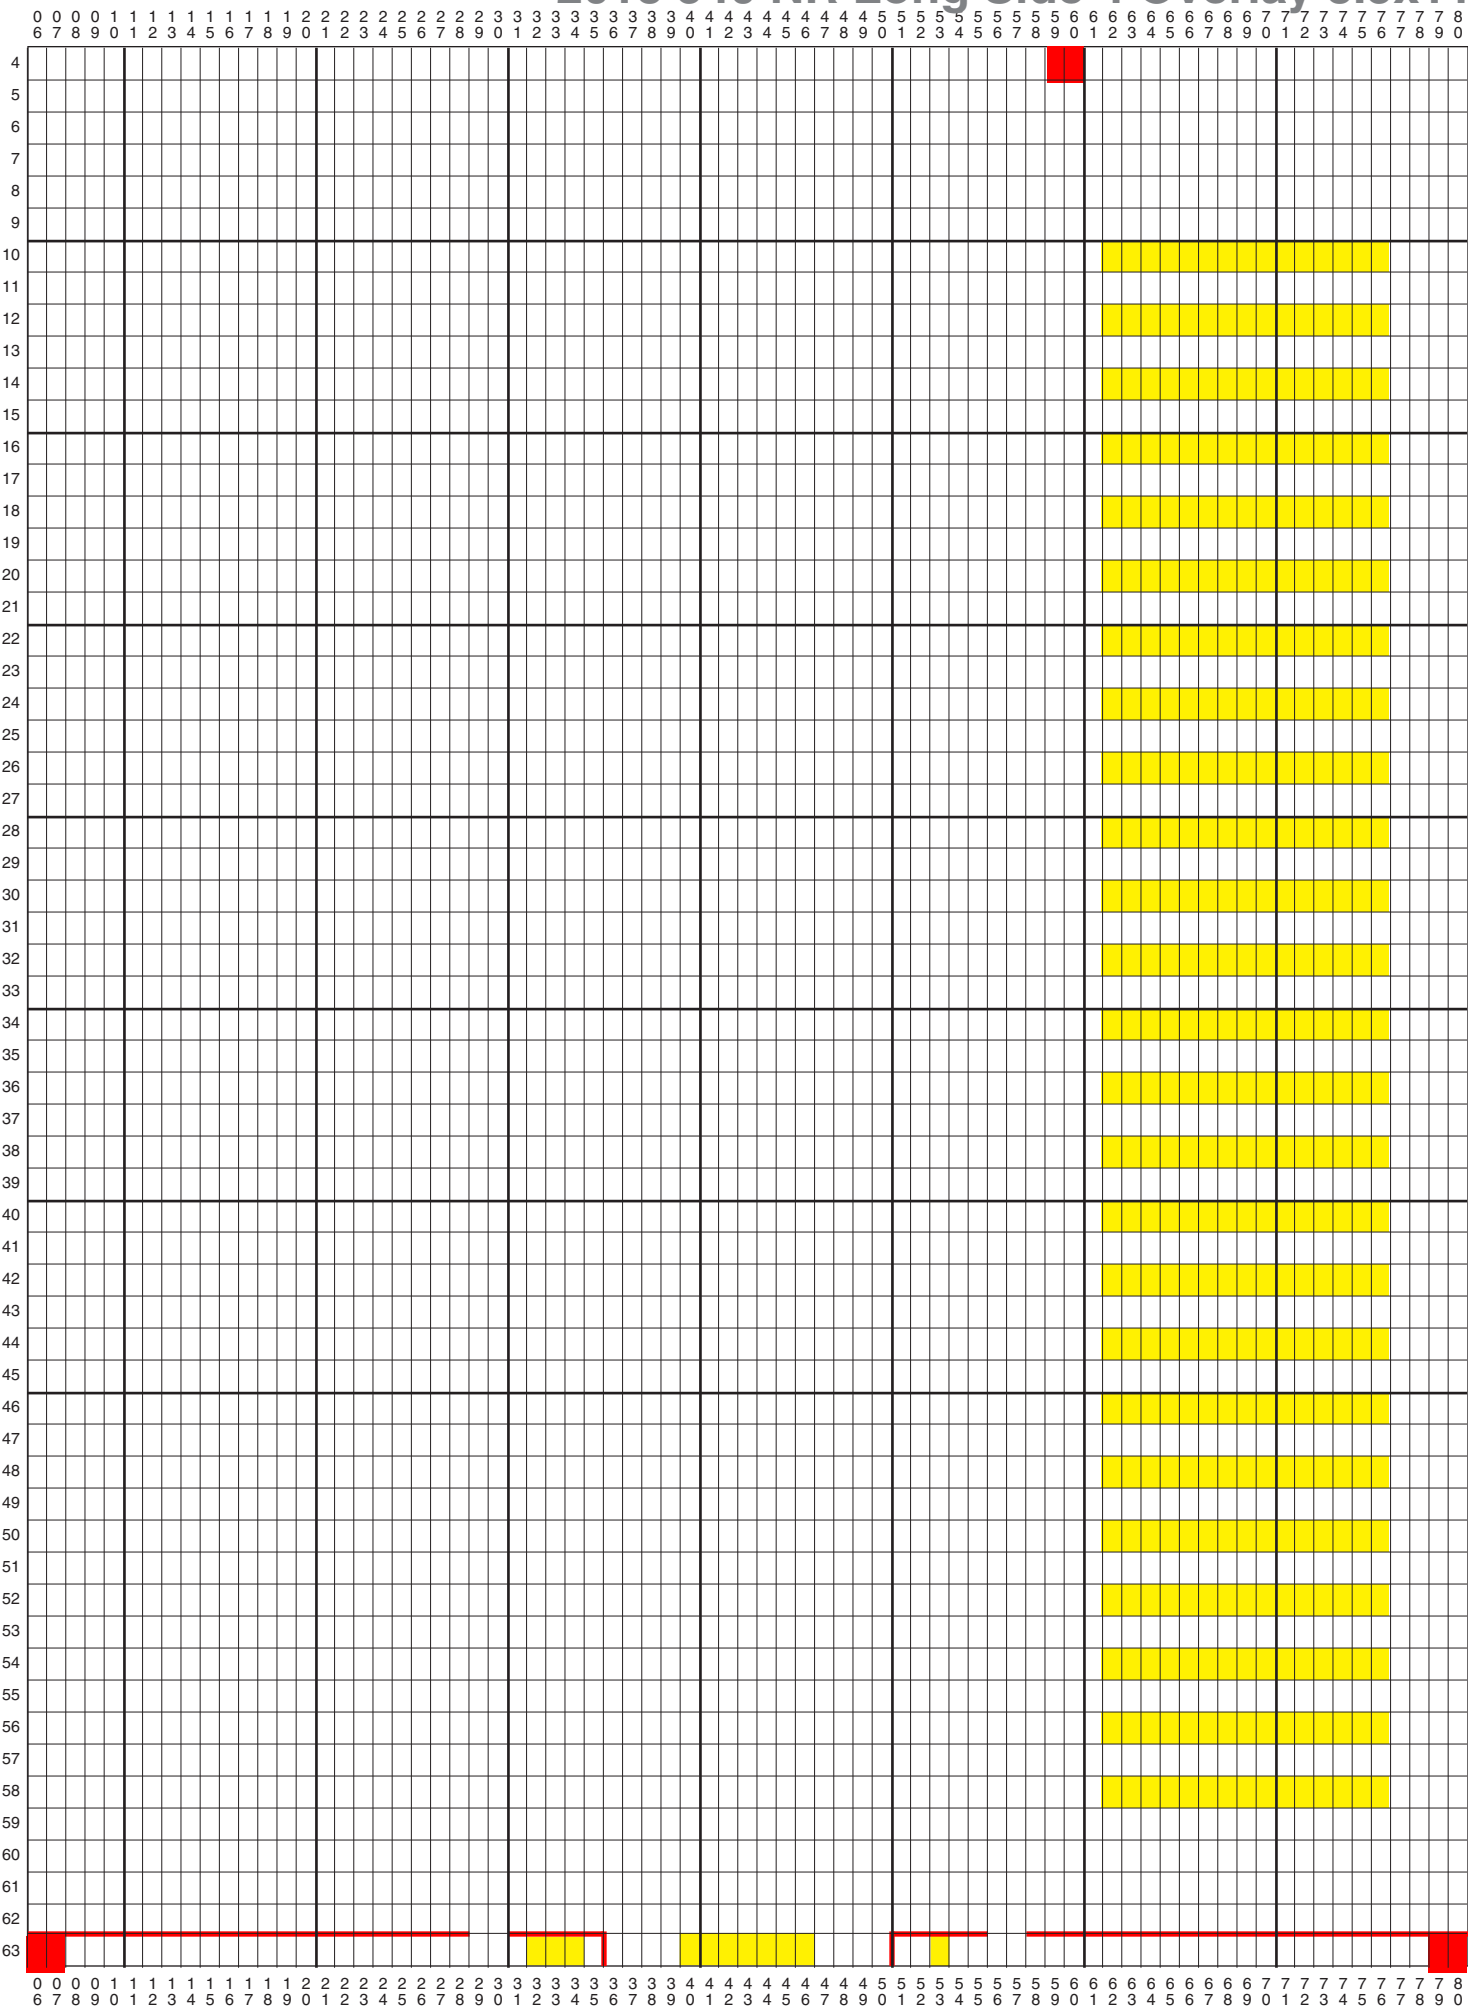

# 2018 540 NR Long Side 2 Overlay 8.5x11

# 2018 540 NR Long Side 3 Overlay 8.5x11

# 2018 540 NR Long Side 4 Overlay 8.5x11

# 2018 540 NR Long Side 5 Overlay 8.5x11