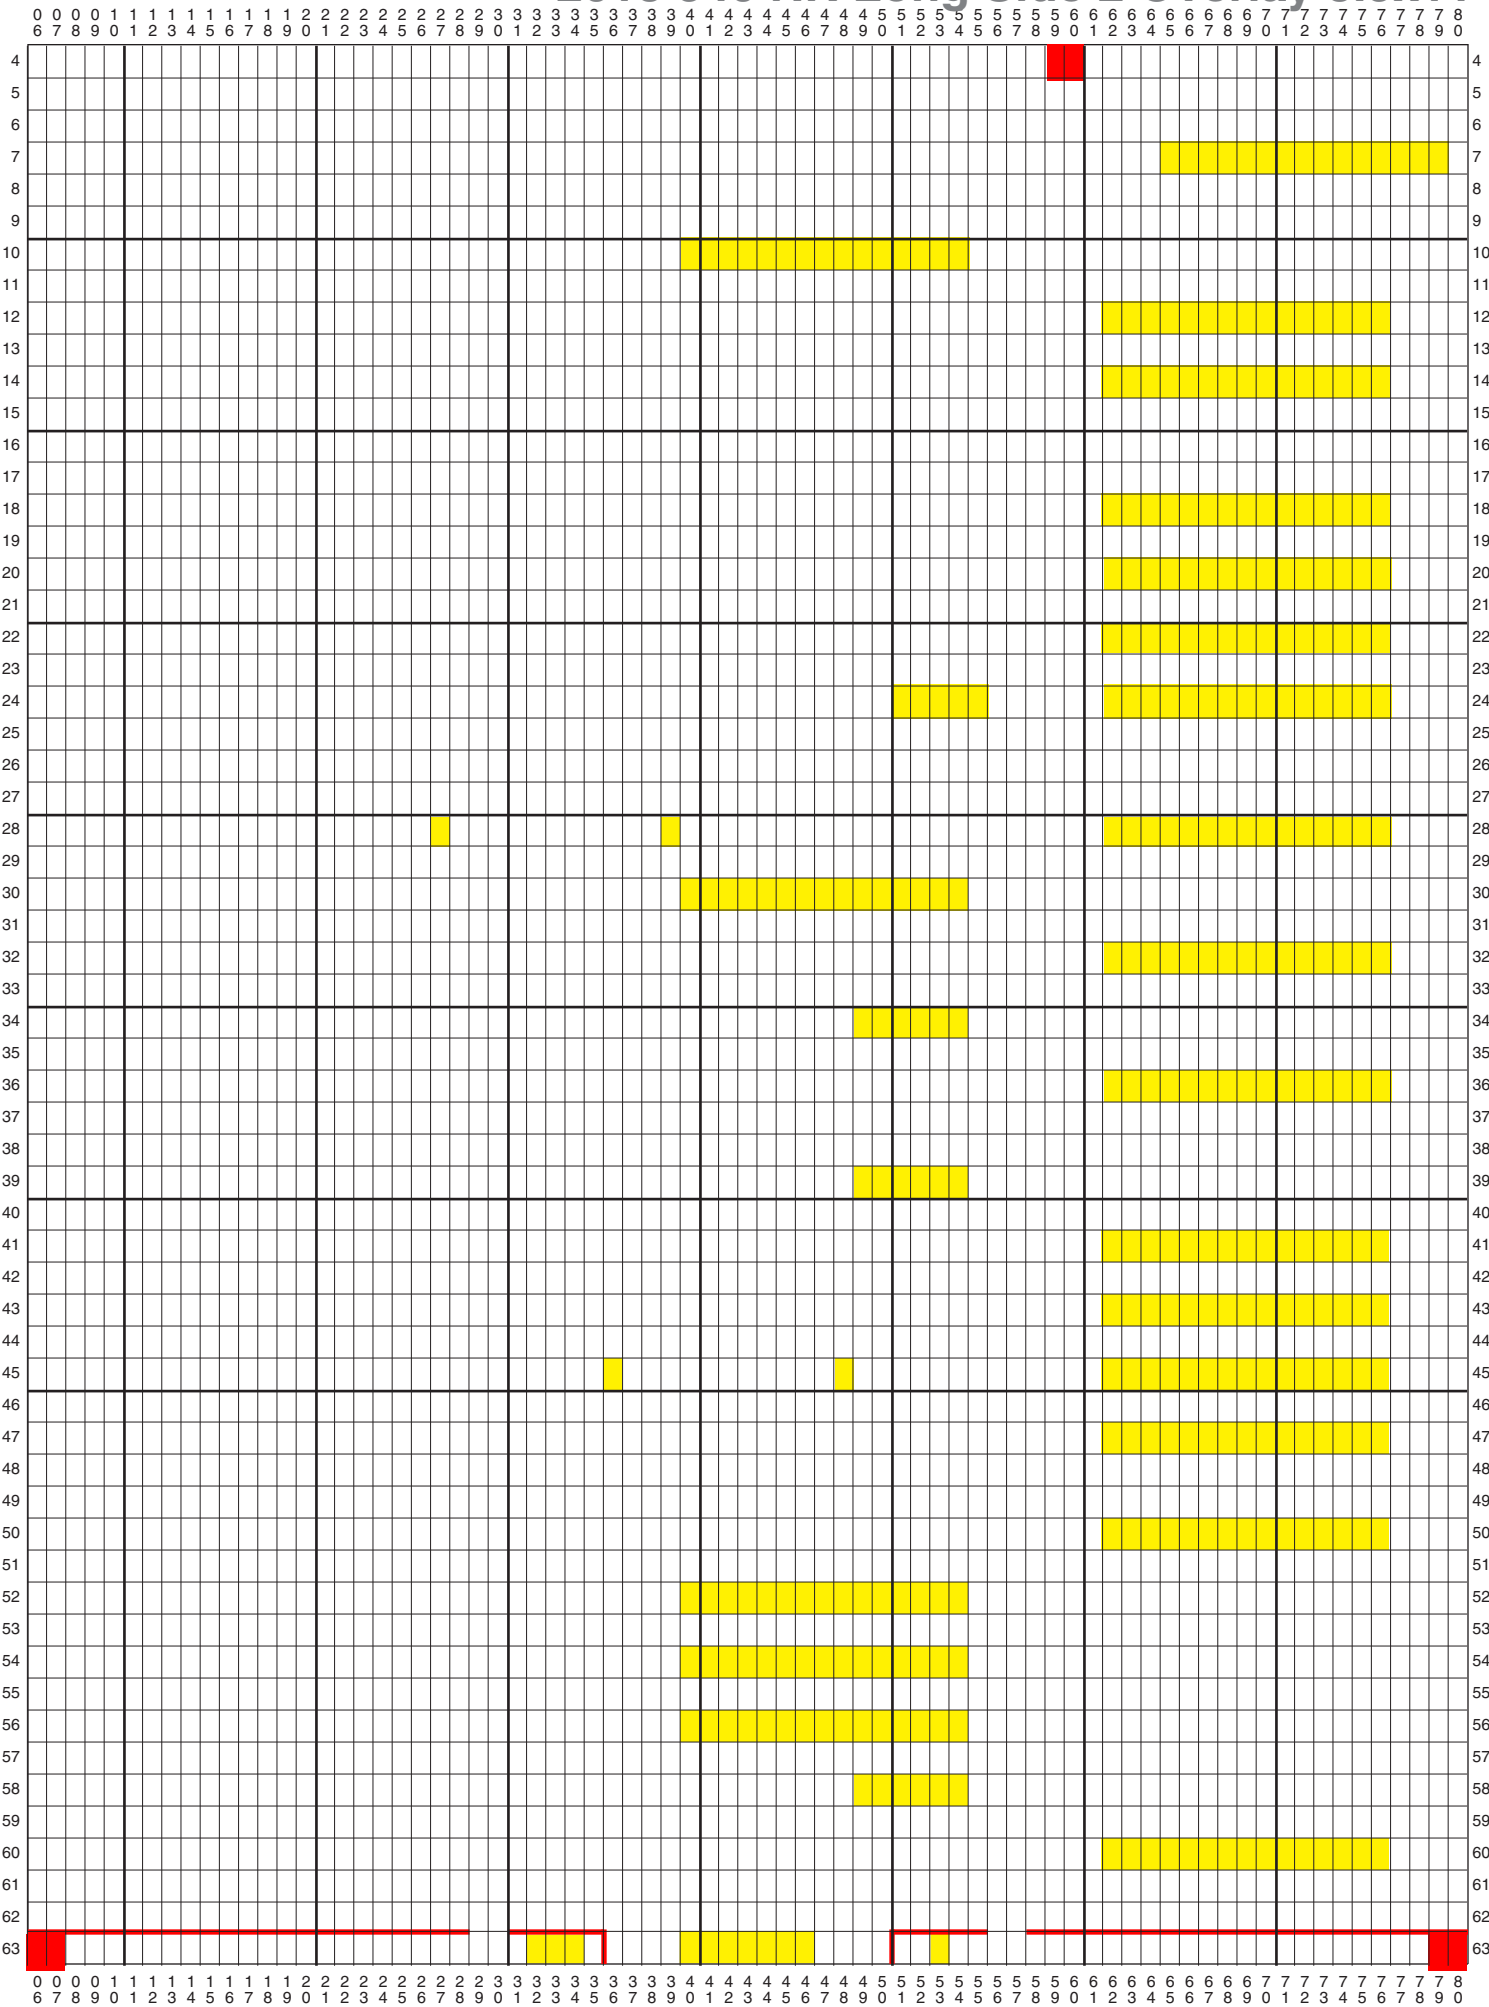

# 2018 540 NR Long Side 2 Overlay 8.5x11

# 2018 540 NR Long Side 3 Overlay 8.5x11

# 2018 540 NR Long Side 4 Overlay 8.5x11

# 2018 540 NR Long Side 5 Overlay 8.5x11