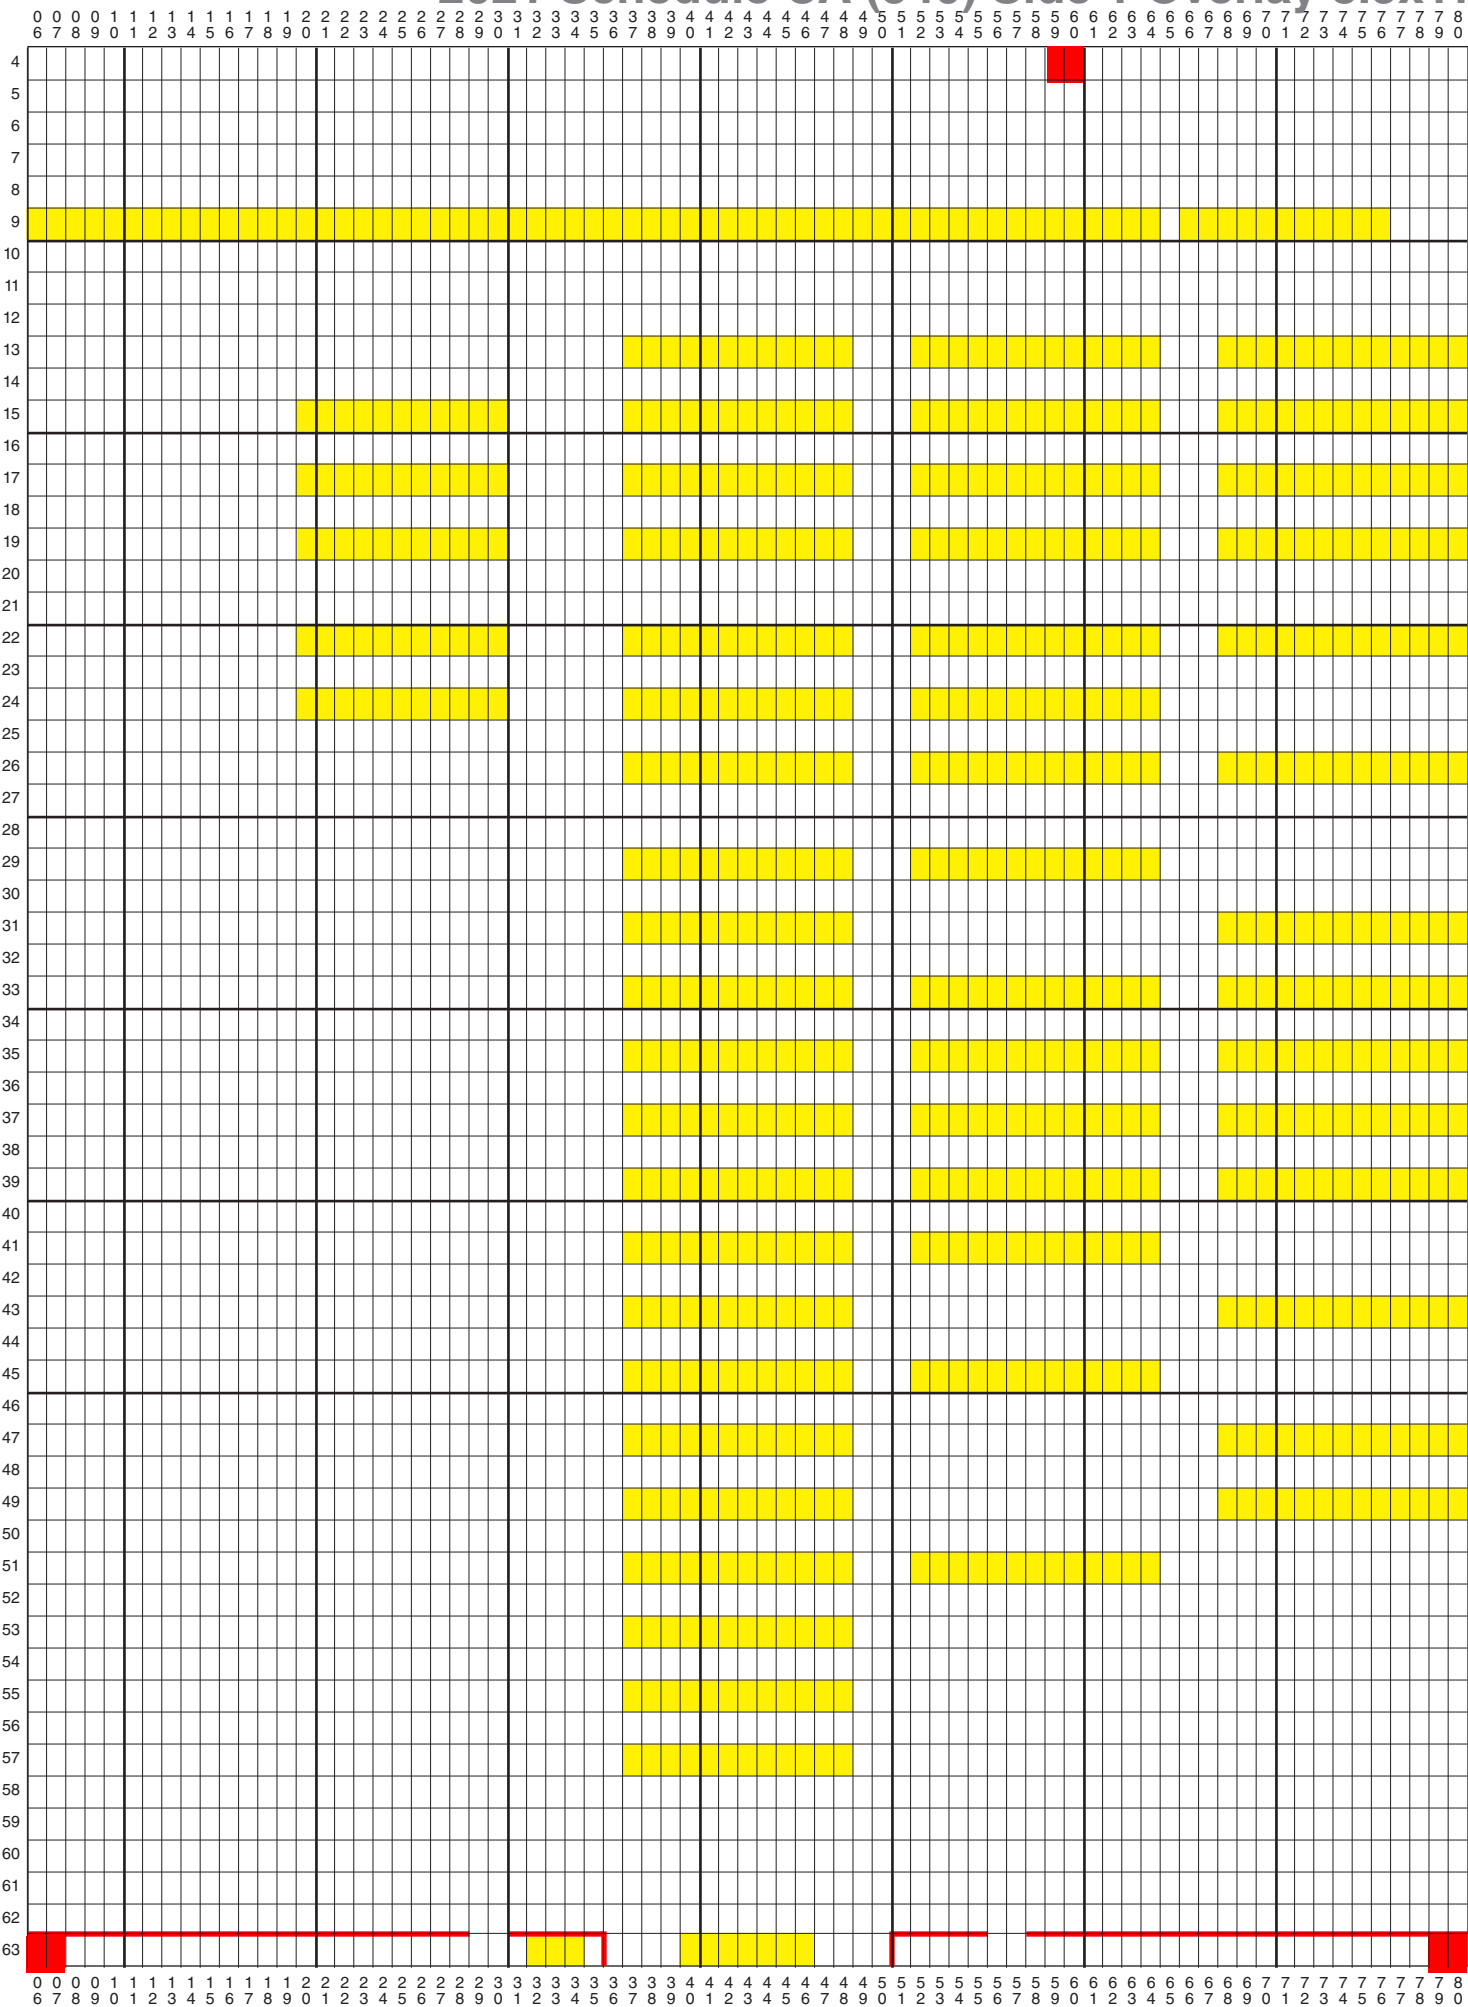

2021 Schedule CA (540) Side 1 Overlay 8.5x11

2021 Schedule CA (540) Side 3 Overlay 8.5x11

2021 Schedule CA (540) Side 5 Overlay 8.5x11