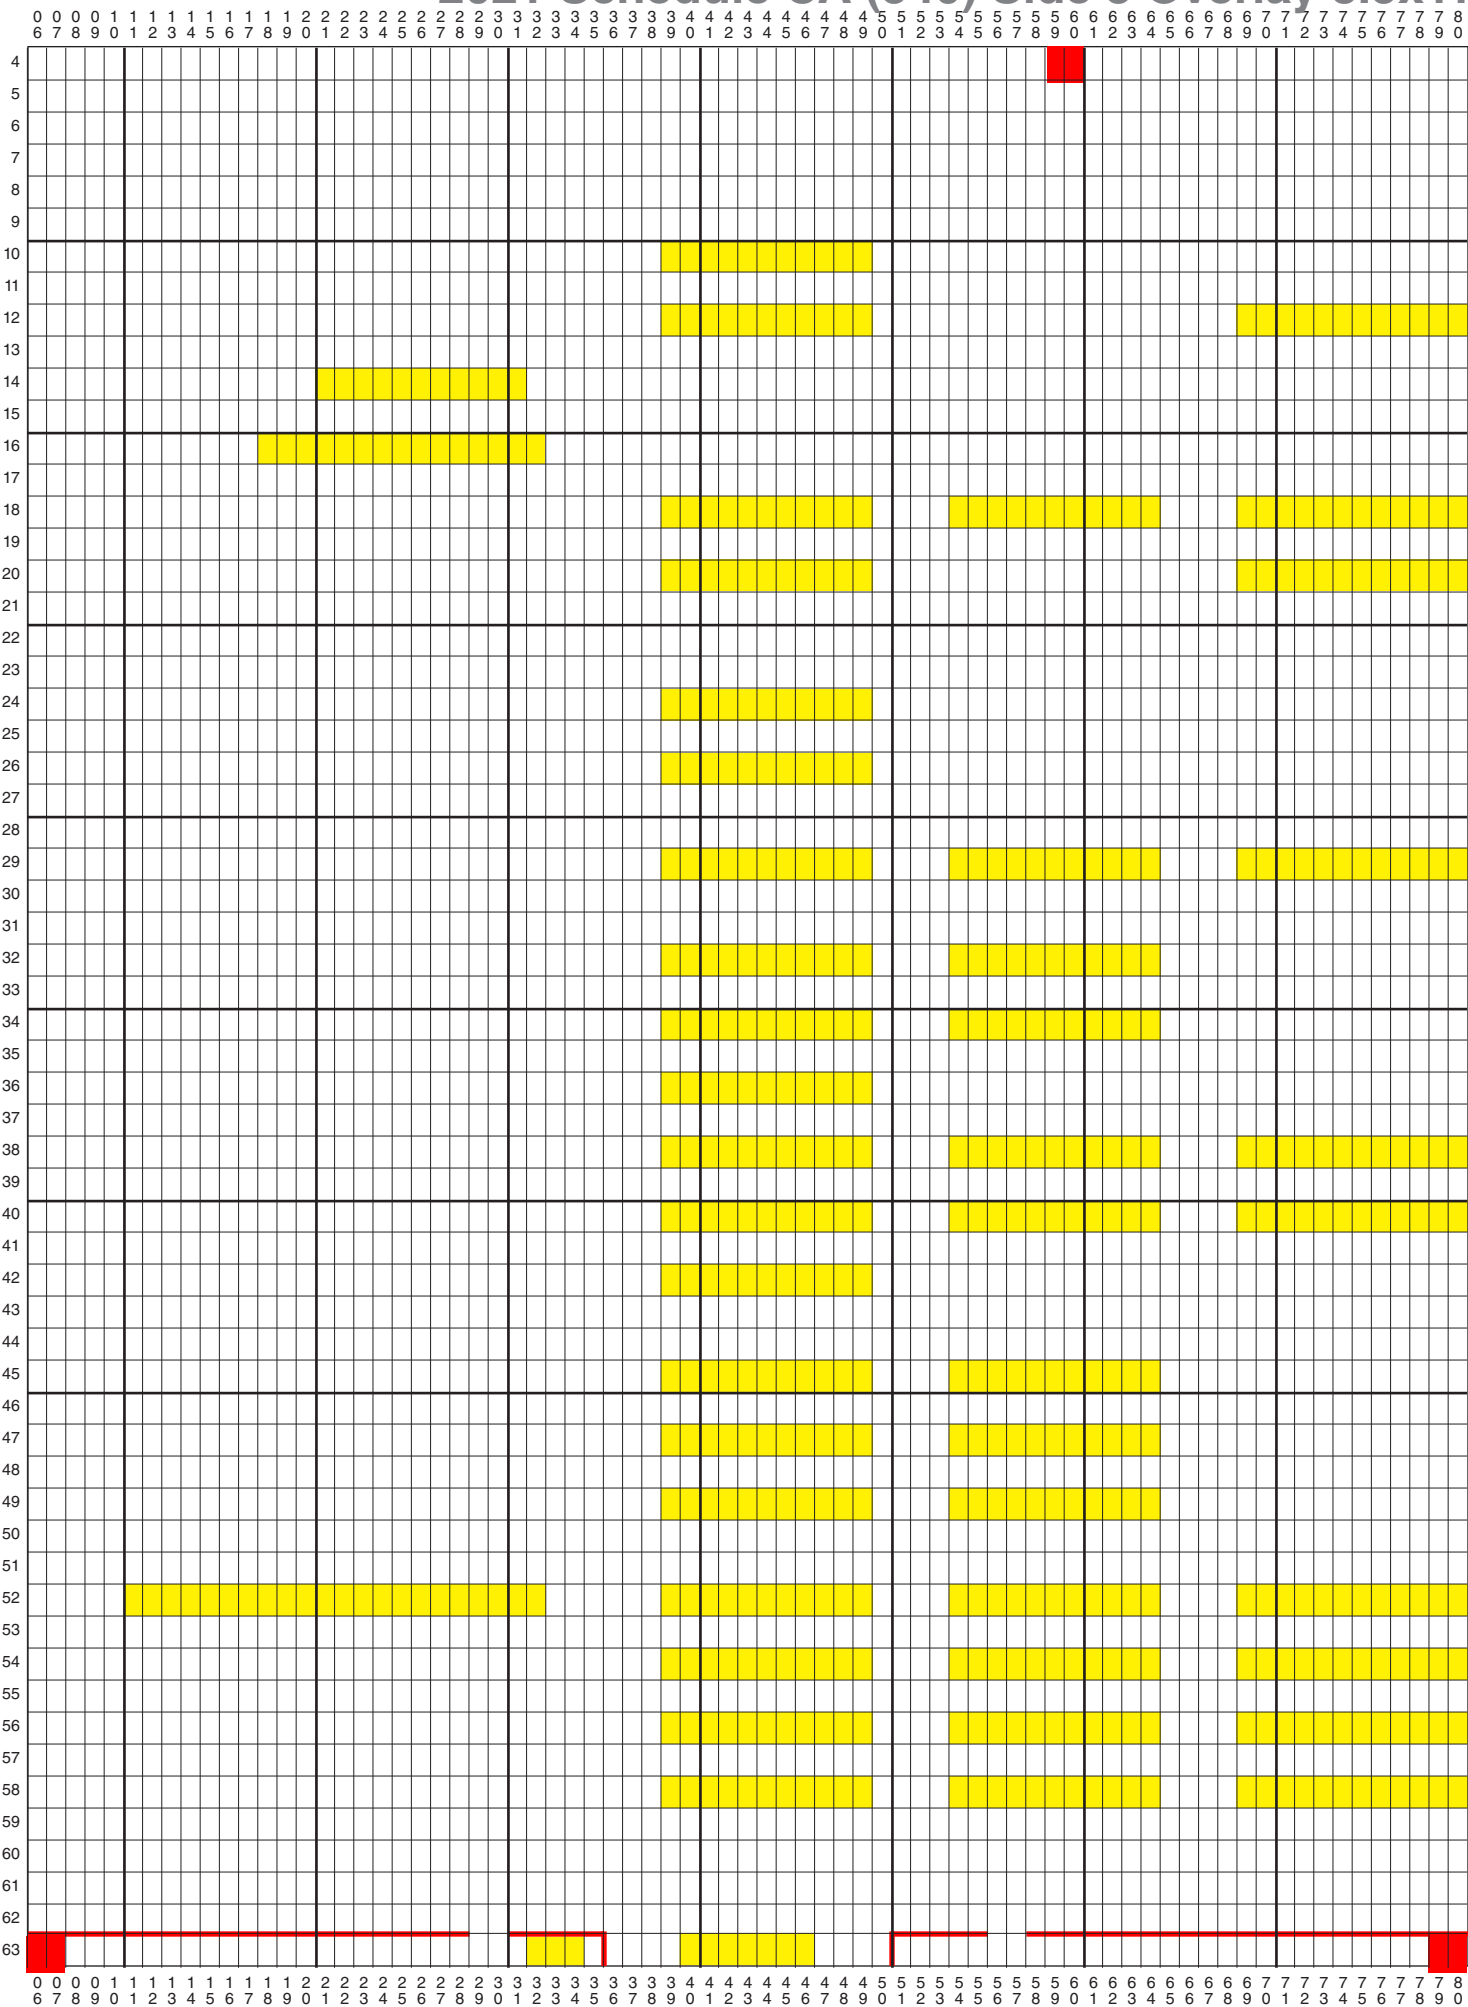

2021 Schedule CA (540) Side 1 Overlay 8.5x11

2021 Schedule CA (540) Side 3 Overlay 8.5x11

2021 Schedule CA (540) Side 5 Overlay 8.5x11